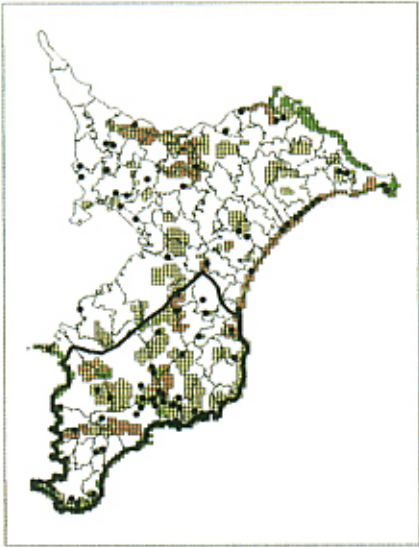

IV 南房総区域 事例一覧

凡例

- 国定公園
- 県立自然公園
- 自然環境保全地域
- 鳥獣保護区 (特保)
- 鳥獣保護区
- 特定植物群落

IV-a 内房区域 行政事例

- 河川 47 館山市 二級河川平久里川水系流川広域河川改修事業

IV-b 外房区域 行政事例

- 農耕地 50 一宮町・睦沢町 農村振興総合整備事業 (地域環境整備)
- 51 鴨川市 リフレッシュビレッジ事業
- 河川 52 御宿町 ミヤコタナゴ生息地環境整備委託事業
- 53 茂原市 緊急地方道路整備事業
- 公園 54 夷隅町・大原町 いすみ環境と文化のさと
- 岬町

IV-a 内房区域 民間事例

- 海岸 48 館山市 沖ノ島サンゴを守る会

IV-b 外房区域 民間事例

- 農耕地 55 睦沢町 かずさ緑の会
- 海岸 56 夷隅町 夷隅都市自然を守る会

IV-a 内房区域 学校事例

- 学校 49 市原市 市原市立牛久小学校

IV-b 外房区域 学校事例

- 学校 57 岬町 岬町立古沢小学校