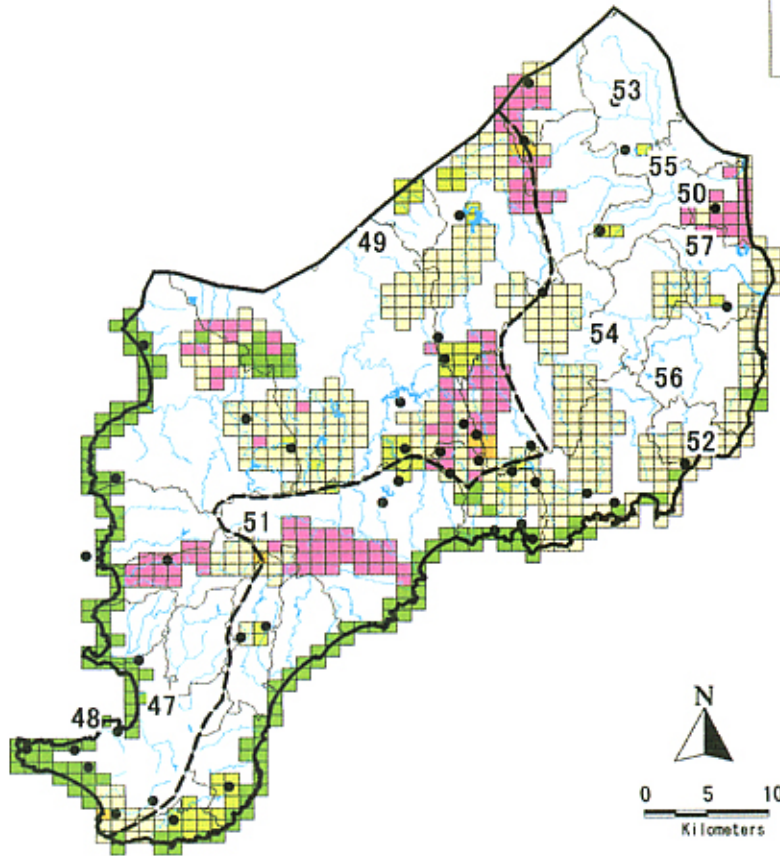

IV 南房総区域 事例一覧

凡例

- 国定公園
- 県立自然公園
- 自然環境保全地域
- 鳥獣保護区 (特保)
- 鳥獣保護区
- 特定植物群落

IV-a 内房区域 行政事例

- 河川 47 館山市 二級河川平久里川水系流川広域河川改修事業

IV-b 外房区域 行政事例

- 農耕地 50 一宮町・睦沢町 農村振興総合整備事業 (地域環境整備)
- 51 鴨川市 リフレッシュビレッジ事業
- 河川 52 御宿町 ミヤコタナゴ生息地環境整備委託事業
- 53 茂原市 緊急地方道路整備事業
- 公園 54 夷隅町・大原町 いすみ環境と文化のさと
- 岬町

IV-a 内房区域 民間事例

- 海岸 48 館山市 沖ノ島サンゴを守る会

IV-b 外房区域 民間事例

- 農耕地 55 睦沢町 かずさ緑の会
- 海岸 56 夷隅町 夷隅都市自然を守る会

IV-a 内房区域 学校事例

- 学校 49 市原市 市原市立牛久小学校

IV-b 外房区域 学校事例

- 学校 57 岬町 岬町立古沢小学校