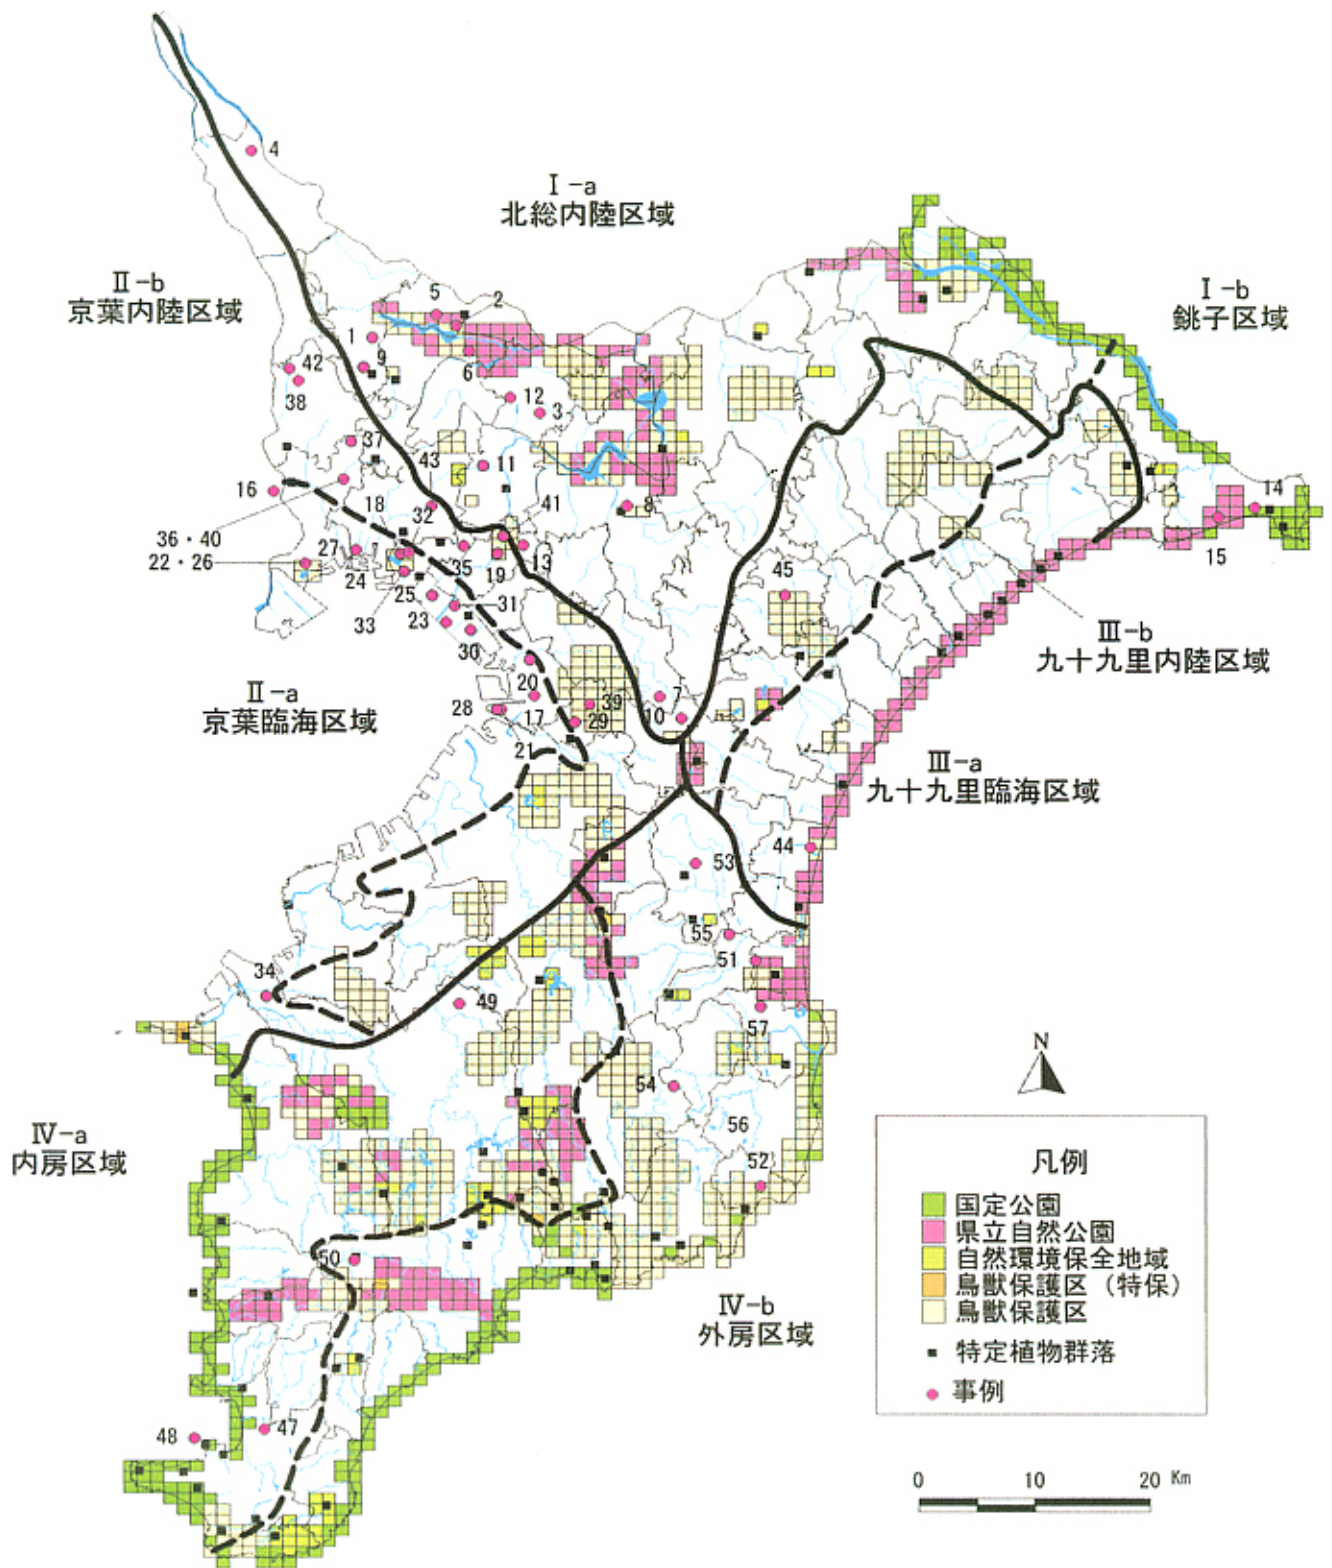

千葉県 事例一覧

II-b
京葉内陸区域

I-a
北総内陸区域

I-b
銚子区域

II-a
京葉臨海区域

III-b
九十九里内陸区域

III-a
九十九里臨海区域

IV-a
内房区域

IV-b
外房区域