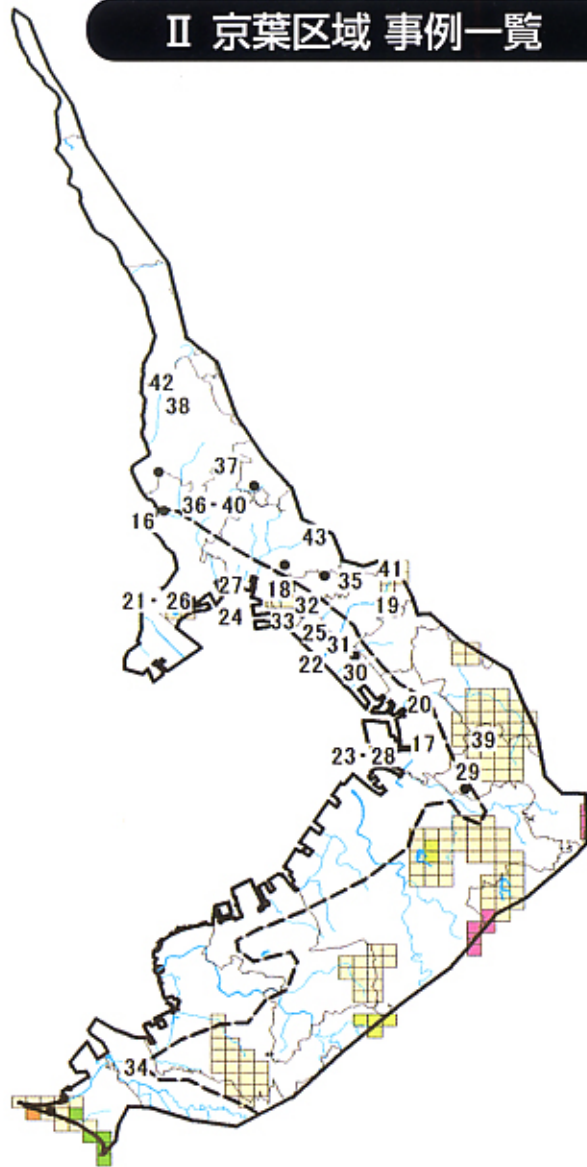

I-b 銚子区域 民間事例

● 海岸	14 銚子市	銚子自然保護協会
	15 銚子市	銚子・自然を楽しむ会

I-a 北総内陸区域 民間事例

● 農耕地	10 千葉市	ちば・谷津田フォーラム
	11 八千代市	「ほたるの里づくり」実行委員会

I-a 北総内陸区域 学校事例

● 学校	12 印西市	印西市立小倉台小学校
	13 千葉市	千葉市立横戸小学校

II 京葉区域 事例一覧

凡例