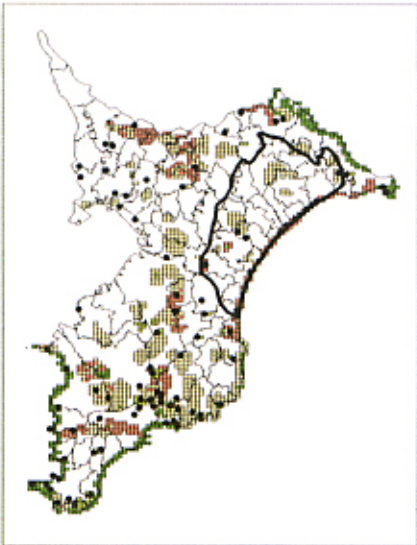

II-b 京葉内陸区域 行政事例

- 農耕地 35 習志野市 実初自然保護地区ビオトープ構築事業 (策定中)
- 湖沼 36 市川市 大柏川第一調整池整備事業 (整備中)
- 公園 37 市川市 大町自然観察園

II-a 京葉臨海区域 民間事例

- 海岸 24 市川市 三番瀬環境市民センター
- 公園 25 千葉市 幕張ベイタウンにエコパークをつくる会
- その他 26 市川市 行徳野鳥観察舎友の会
- (埋立地) 27 千葉市 船クボタ船橋工場
- 28 千葉市 東京電力火力発電所

II-b 京葉内陸区域 民間事例

- 樹林地 38 松戸市 関さんの森を育む会
- 農耕地 39 千葉市 プロジェクトとけ「谷津田創り隊」
- その他 40 市川市 市川緑の市民フォーラム (調整池)

II-a 京葉臨海区域 学校事例

- 学校 29 千葉市 千葉市立扇田小学校
- 30 千葉市 千葉市立幸町第二小学校
- 31 千葉市 千葉市立稲毛第二小学校
- 32 習志野市 習志野市立谷津南小学校
- 33 習志野市 習志野市立秋津小学校
- 34 君津市 君津市立大和田小学校

II-b 京葉内陸区域 学校事例

- 学校 41 千葉市 千葉市立花見川第四小学校 (敷地外)
- 42 松戸市 県立小金高校
- 43 船橋市 県立船橋之山高校

Ⅲ 九十九里区域 事例一覧

凡例

- 県立自然公園
- 自然環境保全地域
- 鳥獣保護区 (特保)
- 鳥獣保護区
- 特定植物群落

Ⅲ-a 九十九里臨海区域 民間事例

● 海岸 44 白子町 九十九里の自然を守る会

Ⅲ-b 九十九里内陸区域 民間事例