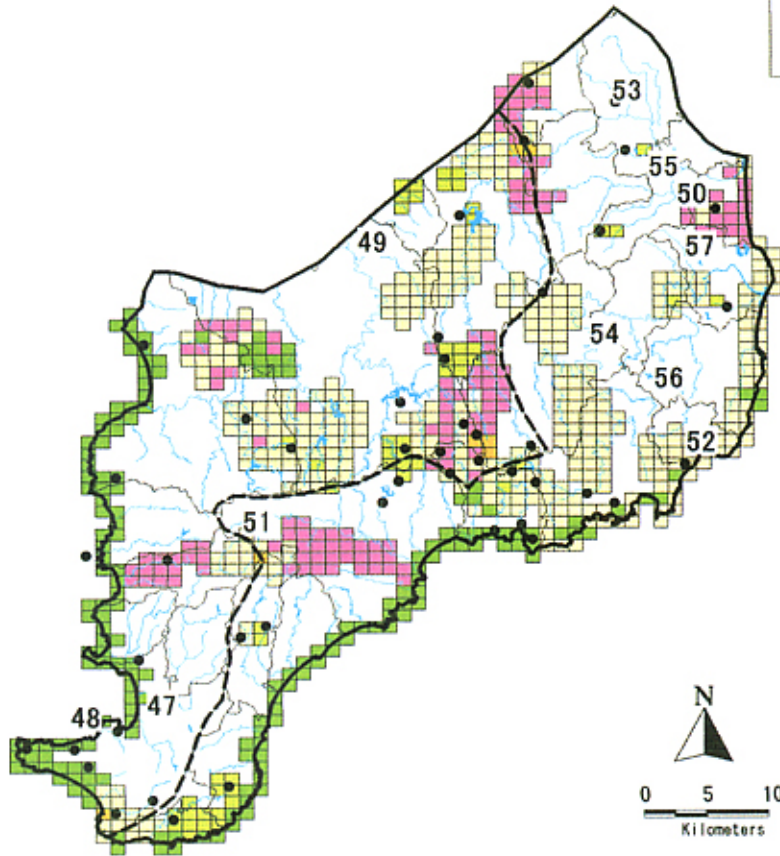

II-b 京葉内陸区域 民間事例

- 樹林地 38 松戸市 関さんの森を育む会
- 農耕地 39 千葉市 プロジェクトとけ「谷津田創り隊」
- その他 40 市川市 市川緑の市民フォーラム (調整池)

II-a 京葉臨海区域 学校事例

- 学校 29 千葉市 千葉市立扇田小学校
- 30 千葉市 千葉市立幸町第二小学校
- 31 千葉市 千葉市立稲毛第二小学校
- 32 習志野市 習志野市立谷津南小学校
- 33 習志野市 習志野市立秋津小学校
- 34 君津市 君津市立大和田小学校

II-b 京葉内陸区域 学校事例

- 学校 41 千葉市 千葉市立花見川第四小学校 (敷地外)
- 42 松戸市 県立小金高校
- 43 船橋市 県立船橋之山高校

Ⅲ 九十九里区域 事例一覧

凡例

- 県立自然公園
- 自然環境保全地域
- 鳥獣保護区 (特保)
- 鳥獣保護区
- 特定植物群落

Ⅲ-a 九十九里臨海区域 民間事例

● 海岸 44 白子町 九十九里の自然を守る会

Ⅲ-b 九十九里内陸区域 民間事例

● 樹林地 45 山武町 山武に雑木林を作る会
 ● 農耕地 46 八日市場市 千葉県野生生物を考える会
 (乱獲防止から活動フィールドは非公開)

IV 南房総区域 事例一覧

凡例

- 国定公園
- 県立自然公園
- 自然環境保全地域
- 鳥獣保護区 (特保)
- 鳥獣保護区
- 特定植物群落

IV-a 内房区域 行政事例

- 河川 47 館山市 二級河川平久里川水系流川広域河川改修事業

IV-b 外房区域 行政事例