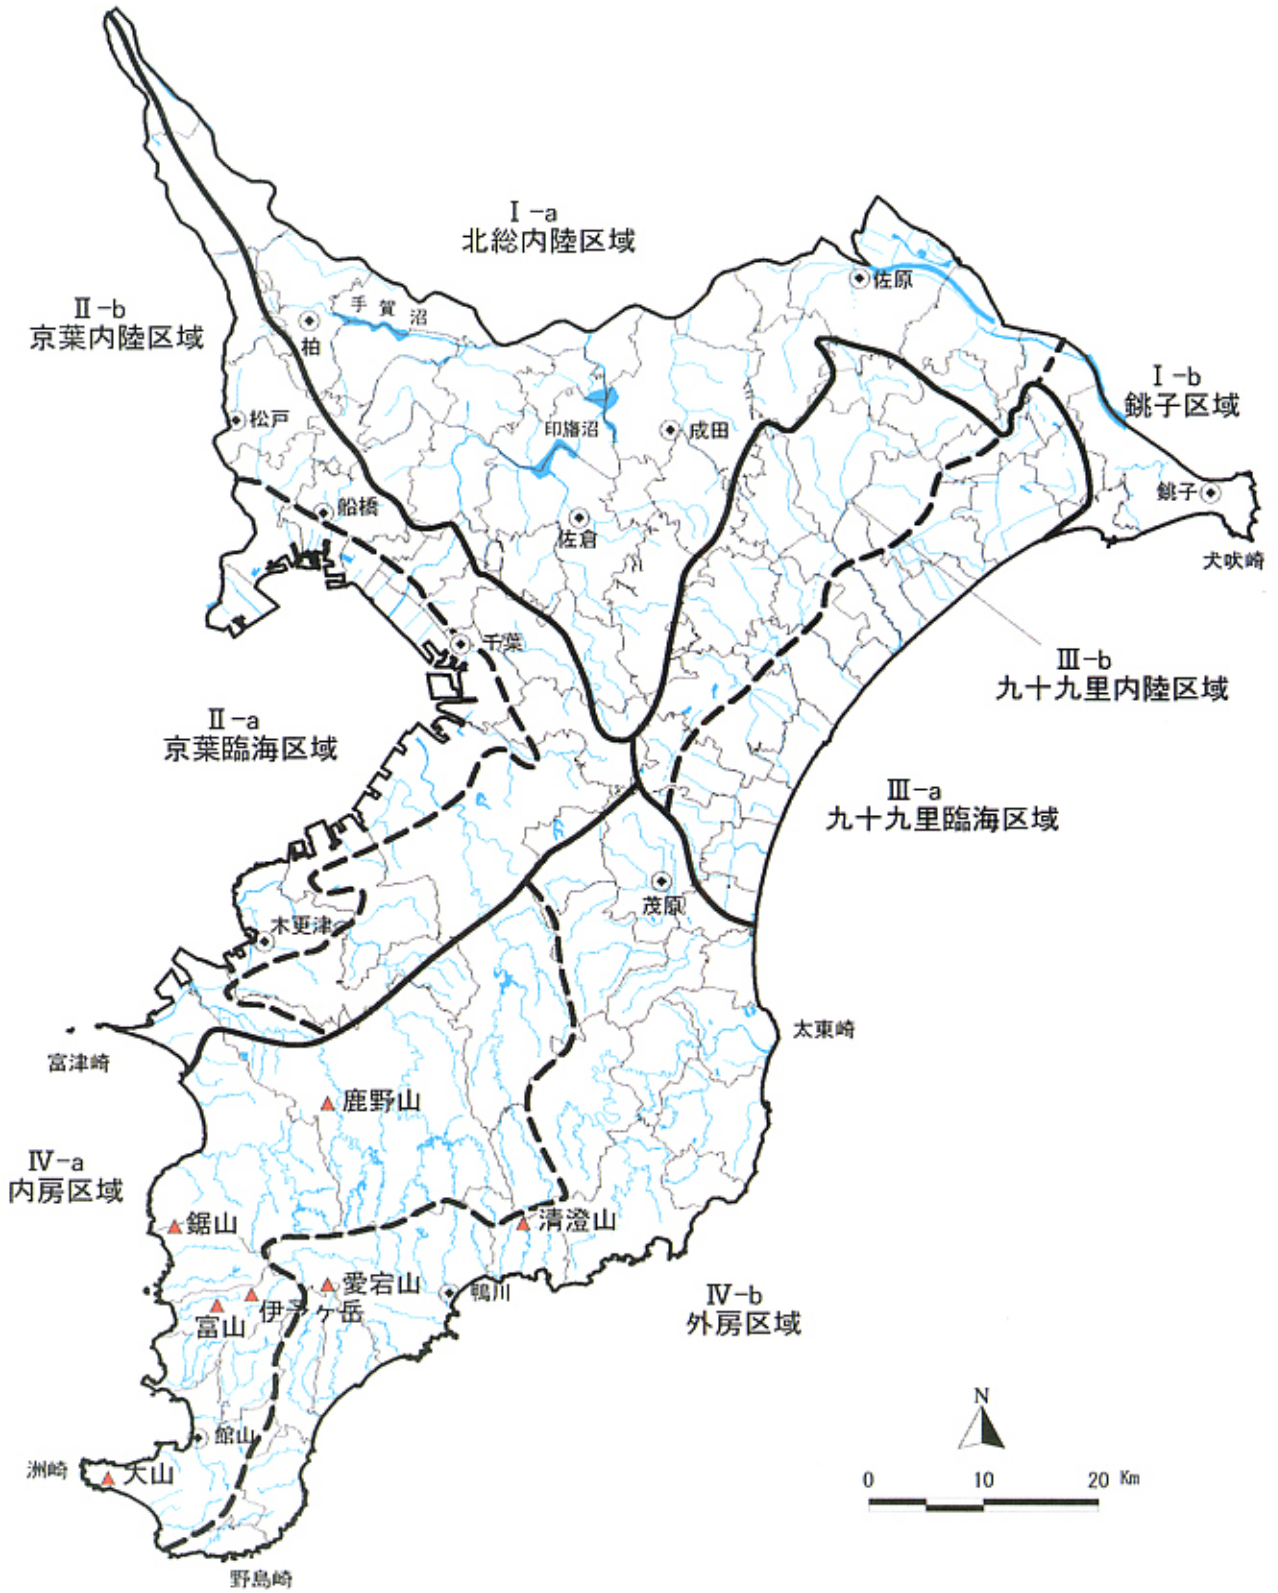

区域・サブ区域設定図

千葉県 事例一覧

千葉県 事例一覧

NO	県区分	主体		立地タイプ	市町村	事例
1	I-a	行政		農耕地	柏市	名戸ヶ浦水ビオトープ整備(整備中)
2	I-a	行政		農耕地	我孫子市	谷津ミュージアム構想(策定中)
3	I-a	行政		農耕地	印西市	里山保全・活用事業(策定中)
4	I-a	行政		河川	野田市	かんがい排水事業(一般型、県営)東葛北部地区
5	I-a	行政		湖沼	我孫子市	県単 都市河川再生対策事業・手賀沼ビオトープ整備事業
6	I-a	行政		湖沼	沼南町	ギンヤンマ・カワセミ保全整備事業
7	I-a	行政		公園	千葉市	泉自然公園
8	I-a	行政		公園	佐倉市	佐倉ビオトープ創出事業
9	I-a	行政		公園	柏市	増尾城址総合公園整備工事(策定中)
10	I-a		民間	農耕地	千葉市	ちば・谷津田フォーラム
11	I-a		民間	農耕地	八千代市	「ほたるの里づくり」実行委員会
12	I-a		学校	学校	印西市	印西市立小倉台小学校
13	I-a		学校	学校	千葉市	千葉市立横戸小学校
14	I-b		民間	海岸	銚子市	銚子自然保護協会
15	I-b		民間	海岸	銚子市	銚子・自然を楽しむ会
16	II-a	行政		河川	市川市	特定構造物改築事業(行徳可動堰)
17	II-a	行政		河川	千葉市	二級河川生実川都市基盤河川改修事業
18	II-a	行政		干潟	習志野市	習志野(干潟)地区緩衝緑地整備事業・谷津干潟公園
19	II-a	行政		公園	千葉市	花鳥公園溪流水系ゾーン整備
20	II-a	行政		その他(博物館)	千葉市	県立都市公園整備事業・千葉県立中央博物館生態園整備事業
21	II-a	行政		その他(埋立地)	千葉市	コアジサシ繁殖地整備事業(整備中)
22	II-a	行政		その他(埋立地)	市川市	行徳内陸性湿地整備事業・県単行徳内陸性湿地再整備事業
23	II-a	行政		その他(埋立地)	千葉市	花見川終末処理場内「トンボ池」
24	II-a		民間	海岸	市川市	三番瀬環境市民センター
25	II-a		民間	公園	千葉市	幕張ベイタウンにエコパークをつくる会
26	II-a		民間	その他(埋立地)	市川市	行徳野鳥観察舎友の会
27	II-a		民間	その他(埋立地)	千葉市	櫛クボタ船橋工場
28	II-a		民間	その他(埋立地)	千葉市	東京電力火力発電所
29	II-a		学校	学校	千葉市	千葉市立扇田小学校
30	II-a		学校	学校	千葉市	千葉市立幸町第二小学校
31	II-a		学校	学校	千葉市	千葉市立稲毛第二小学校
32	II-a		学校	学校	習志野市	習志野市立谷津南小学校
33	II-a		学校	学校	習志野市	習志野市立秋津小学校
34	II-a		学校	学校	君津市	君津市立大和田小学校
35	II-b	行政		農耕地	習志野市	実羽自然保護地区ビオトープ構築事業(策定中)
36	II-b	行政		湖沼	市川市	大柏川第一調整池整備事業(整備中)
37	II-b	行政		農耕地	市川市	大町自然観察園
38	II-b		民間	樹林地	松戸市	関さんの森を育む会
39	II-b		民間	農耕地	千葉市	プロジェクトとけ「谷津田創り隊」
40	II-b		民間	その他(調整地)	市川市	市川緑の市民フォーラム
41	II-b		学校	学校	千葉市	千葉市立花見川第四小学校(敷地外のビオトープ作り)
42	II-b		学校	学校	松戸市	県立小金高校
43	II-b		学校	学校	船橋市	県立船橋芝山高校
44	III-a		民間	海岸	白子町	九十九里の自然を守る会
45	III-b		民間	樹林地	山武町	山武に雑木林を作る会
46	III-b		民間	農耕地	八日市場市	千葉県の野生生物を考える会 (私獲防止から活動フィールドは非公開)
47	IV-a	行政		河川	館山市	二級河川平久里川水系滝川広域河川改修事業
48	IV-a		民間	海岸	館山市	沖ノ島サンゴを見守る会
49	IV-a		学校	学校	市原市	市原市立牛久小学校
50	IV-b	行政		農耕地	鴨川市	鴨川市リフレッシュビレッジ事業
51	IV-b	行政		農耕地	一宮町・睦沢町	農村振興総合整備事業(地域環境整備)
52	IV-b	行政		農耕地	御宿町	ミヤコタナゴ生息地環境整備委託事業
53	IV-b	行政		河川	茂原市	緊急地方道路整備事業
54	IV-b	行政		その他(自然とのふれあい施設)	夷隅町・大原町・岬町	いすみ環境と文化のさと
55	IV-b		民間	農耕地	睦沢町	かずさ緑の会
56	IV-b		民間	海岸	夷隅町	夷隅都市自然を守る会
57	IV-b		学校	学校	岬町	岬町立古沢小学校