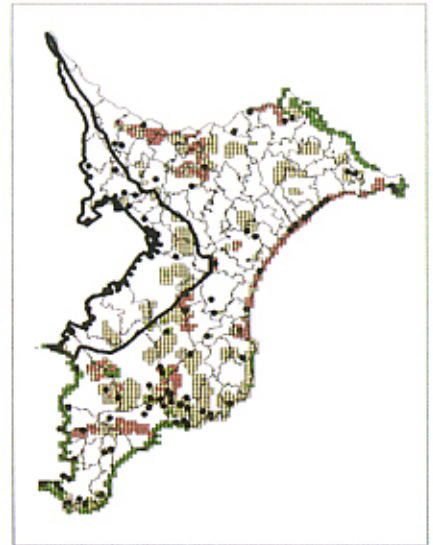

I 北総区域 事例一覧

- 凡例
- 国定公園
 - 県立自然公園
 - 自然環境保全地域
 - 鳥獣保護区
 - 特定植物群落

I-a 北総内陸区域 行政事例

● 農耕地	1 柏市	名戸ヶ涌水ビオトープ整備（整備中）
	2 我孫子市	谷津ミュージアム構想（策定中）
	3 印西市	里山保全・活用事業（策定中）
● 河川	4 野田市	かんがい排水事業（一般型、県営）東葛北部地区
● 湖沼	5 我孫子市	県単・都市河川再生対策事業・手賀沼ビオトープ整備事業
	6 沼南町	ギンヤンマ・カワセミ保全整備事業
● 公園	7 千葉市	泉自然公園
	8 佐倉市	佐倉ビオトープ創出事業
	9 柏市	増尾城址総合公園整備工事（策定中）

I-b 銚子区域 民間事例

● 海岸	14 銚子市	銚子自然保護協会
	15 銚子市	銚子・自然を楽しむ会

I-a 北総内陸区域 民間事例

● 農耕地	10 千葉市	ちば・谷津田フォーラム
	11 八千代市	「ほたるの里づくり」実行委員会

I-a 北総内陸区域 学校事例

● 学校	12 印西市	印西市立小倉台小学校
	13 千葉市	千葉市立横戸小学校

II 京葉区域 事例一覧

凡例