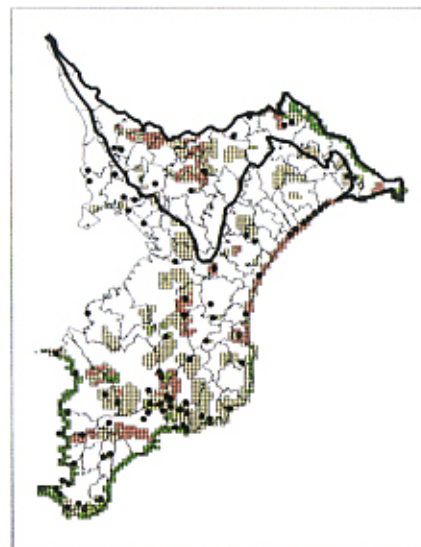

I 北総区域 事例一覧

- 凡例
- 国定公園
 - 県立自然公園
 - 自然環境保全地域
 - 鳥獣保護区
 - 特定植物群落

I-a 北総内陸区域 行政事例

● 農耕地	1 柏市	名戸ヶ涌水ビオトープ整備（整備中）
	2 我孫子市	谷津ミュージアム構想（策定中）
	3 印西市	里山保全・活用事業（策定中）
● 河川	4 野田市	かんがい排水事業（一般型、県営）東葛北部地区
● 湖沼	5 我孫子市	県単・都市河川再生対策事業・手賀沼ビオトープ整備事業
	6 沼南町	ギンヤンマ・カワセミ保全整備事業
● 公園	7 千葉市	泉自然公園
	8 佐倉市	佐倉ビオトープ創出事業
	9 柏市	増尾城址総合公園整備工事（策定中）