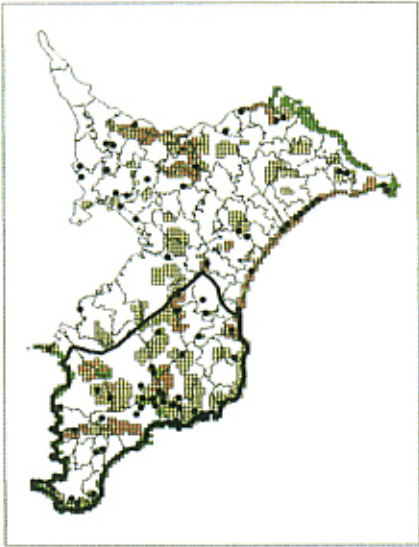

II-b 京葉内陸区域 民間事例

- 樹林地 38 松戸市 関さんの森を育む会
- 農耕地 39 千葉市 プロジェクトとけ「谷津田創り隊」
- その他 40 市川市 市川緑の市民フォーラム (調整池)

II-a 京葉臨海区域 学校事例

- 学校 29 千葉市 千葉市立扇田小学校
- 30 千葉市 千葉市立幸町第二小学校
- 31 千葉市 千葉市立稲毛第二小学校
- 32 習志野市 習志野市立谷津南小学校
- 33 習志野市 習志野市立秋津小学校
- 34 君津市 君津市立大和田小学校

II-b 京葉内陸区域 学校事例

- 学校 41 千葉市 千葉市立花見川第四小学校 (敷地外)
- 42 松戸市 県立小金高校
- 43 船橋市 県立船橋之山高校

Ⅲ 九十九里区域 事例一覧

凡例

- 県立自然公園
- 自然環境保全地域
- 鳥獣保護区 (特保)
- 鳥獣保護区
- 特定植物群落

Ⅲ-a 九十九里臨海区域 民間事例

● 海岸 44 白子町 九十九里の自然を守る会

Ⅲ-b 九十九里内陸区域 民間事例

● 樹林地 45 山武町 山武に雑木林を作る会
 ● 農耕地 46 八日市場市 千葉県野生生物を考える会
 (乱獲防止から活動フィールドは非公開)

IV 南房総区域 事例一覧

凡例

- 国定公園
- 県立自然公園
- 自然環境保全地域
- 鳥獣保護区 (特保)
- 鳥獣保護区
- 特定植物群落

IV-a 内房区域 行政事例

- 河川 47 館山市 二級河川平久里川水系流川広域河川改修事業

IV-b 外房区域 行政事例