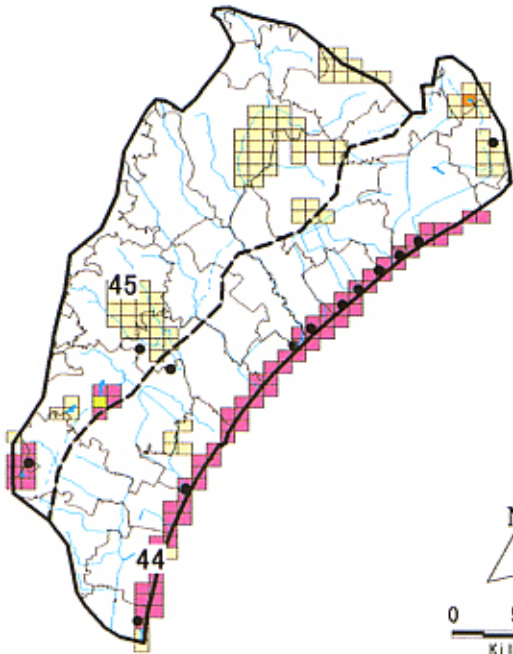

II-b 京葉内陸区域 民間事例

- 樹林地 38 松戸市 関さんの森を育む会
- 農耕地 39 千葉市 プロジェクトとけ「谷津田創り隊」
- その他 40 市川市 市川緑の市民フォーラム (調整池)

II-a 京葉臨海区域 学校事例

- 学校 29 千葉市 千葉市立扇田小学校
- 30 千葉市 千葉市立幸町第二小学校
- 31 千葉市 千葉市立稲毛第二小学校
- 32 習志野市 習志野市立谷津南小学校
- 33 習志野市 習志野市立秋津小学校
- 34 君津市 君津市立大和田小学校

II-b 京葉内陸区域 学校事例

- 学校 41 千葉市 千葉市立花見川第四小学校 (敷地外)
- 42 松戸市 県立小金高校
- 43 船橋市 県立船橋之山高校

Ⅲ 九十九里区域 事例一覧

凡例

- 県立自然公園
- 自然環境保全地域
- 鳥獣保護区 (特保)
- 鳥獣保護区
- 特定植物群落

Ⅲ-a 九十九里臨海区域 民間事例

● 海岸 44 白子町 九十九里の自然を守る会

Ⅲ-b 九十九里内陸区域 民間事例