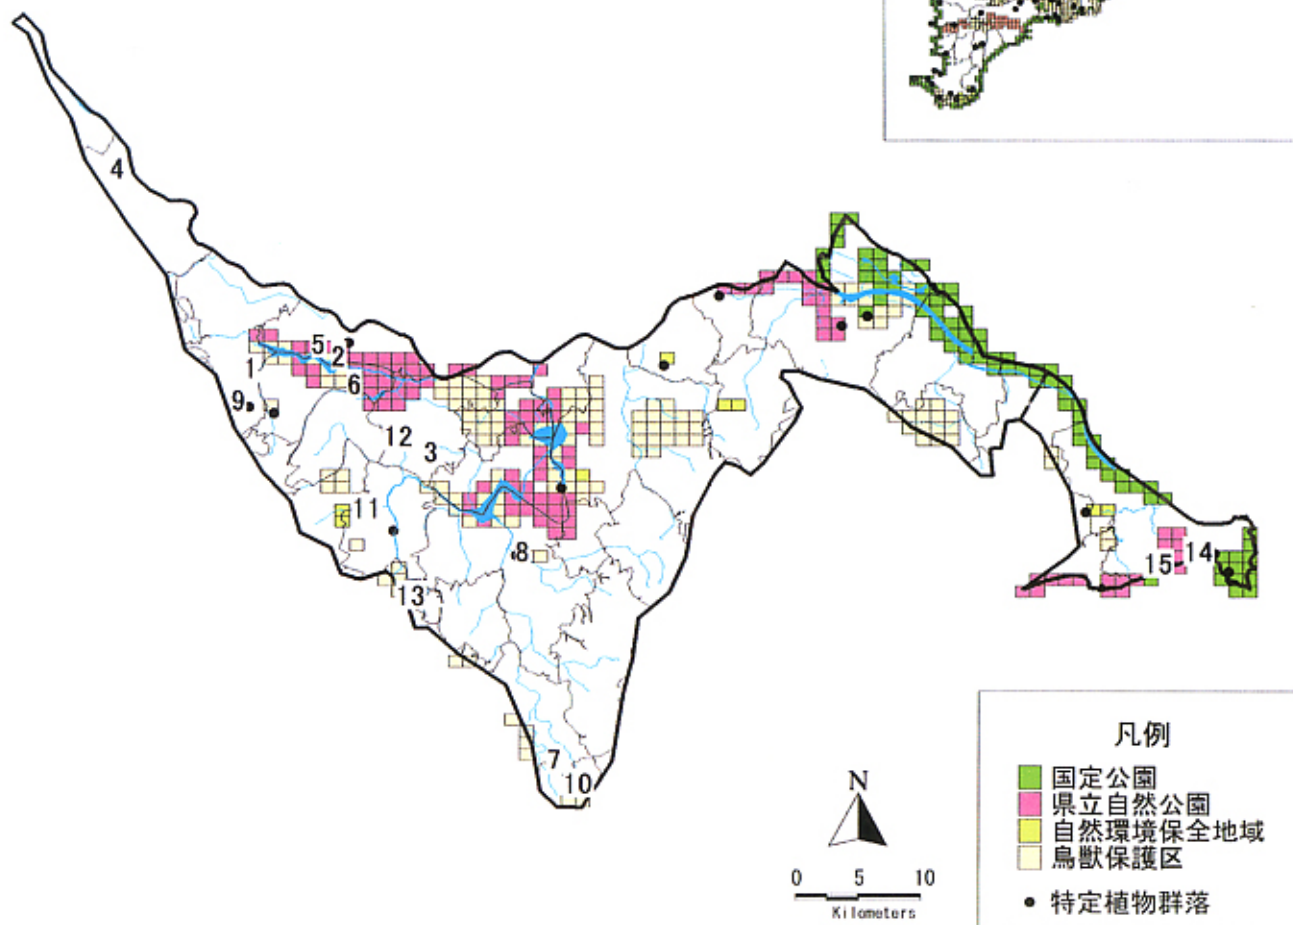

I 北総区域 事例一覧

- 凡例
- 国定公園
 - 県立自然公園
 - 自然環境保全地域
 - 鳥獣保護区
 - 特定植物群落

I-a 北総内陸区域 行政事例

● 農耕地	1 柏市	名戸ヶ涌水ビオトープ整備（整備中）
	2 我孫子市	谷津ミュージアム構想（策定中）
	3 印西市	里山保全・活用事業（策定中）
● 河川	4 野田市	かんがい排水事業（一般型、県営）東葛北部地区
● 湖沼	5 我孫子市	県単・都市河川再生対策事業・手賀沼ビオトープ整備事業
	6 沼南町	ギンヤンマ・カワセミ保全整備事業
● 公園	7 千葉市	泉自然公園
	8 佐倉市	佐倉ビオトープ創出事業
	9 柏市	増尾城址総合公園整備工事（策定中）

I-b 銚子区域 民間事例

● 海岸	14 銚子市	銚子自然保護協会
	15 銚子市	銚子・自然を楽しむ会

I-a 北総内陸区域 民間事例

● 農耕地	10 千葉市	ちば・谷津田フォーラム
	11 八千代市	「ほたるの里づくり」実行委員会

I-a 北総内陸区域 学校事例

● 学校	12 印西市	印西市立小倉台小学校
	13 千葉市	千葉市立横戸小学校

II 京葉区域 事例一覧

凡例