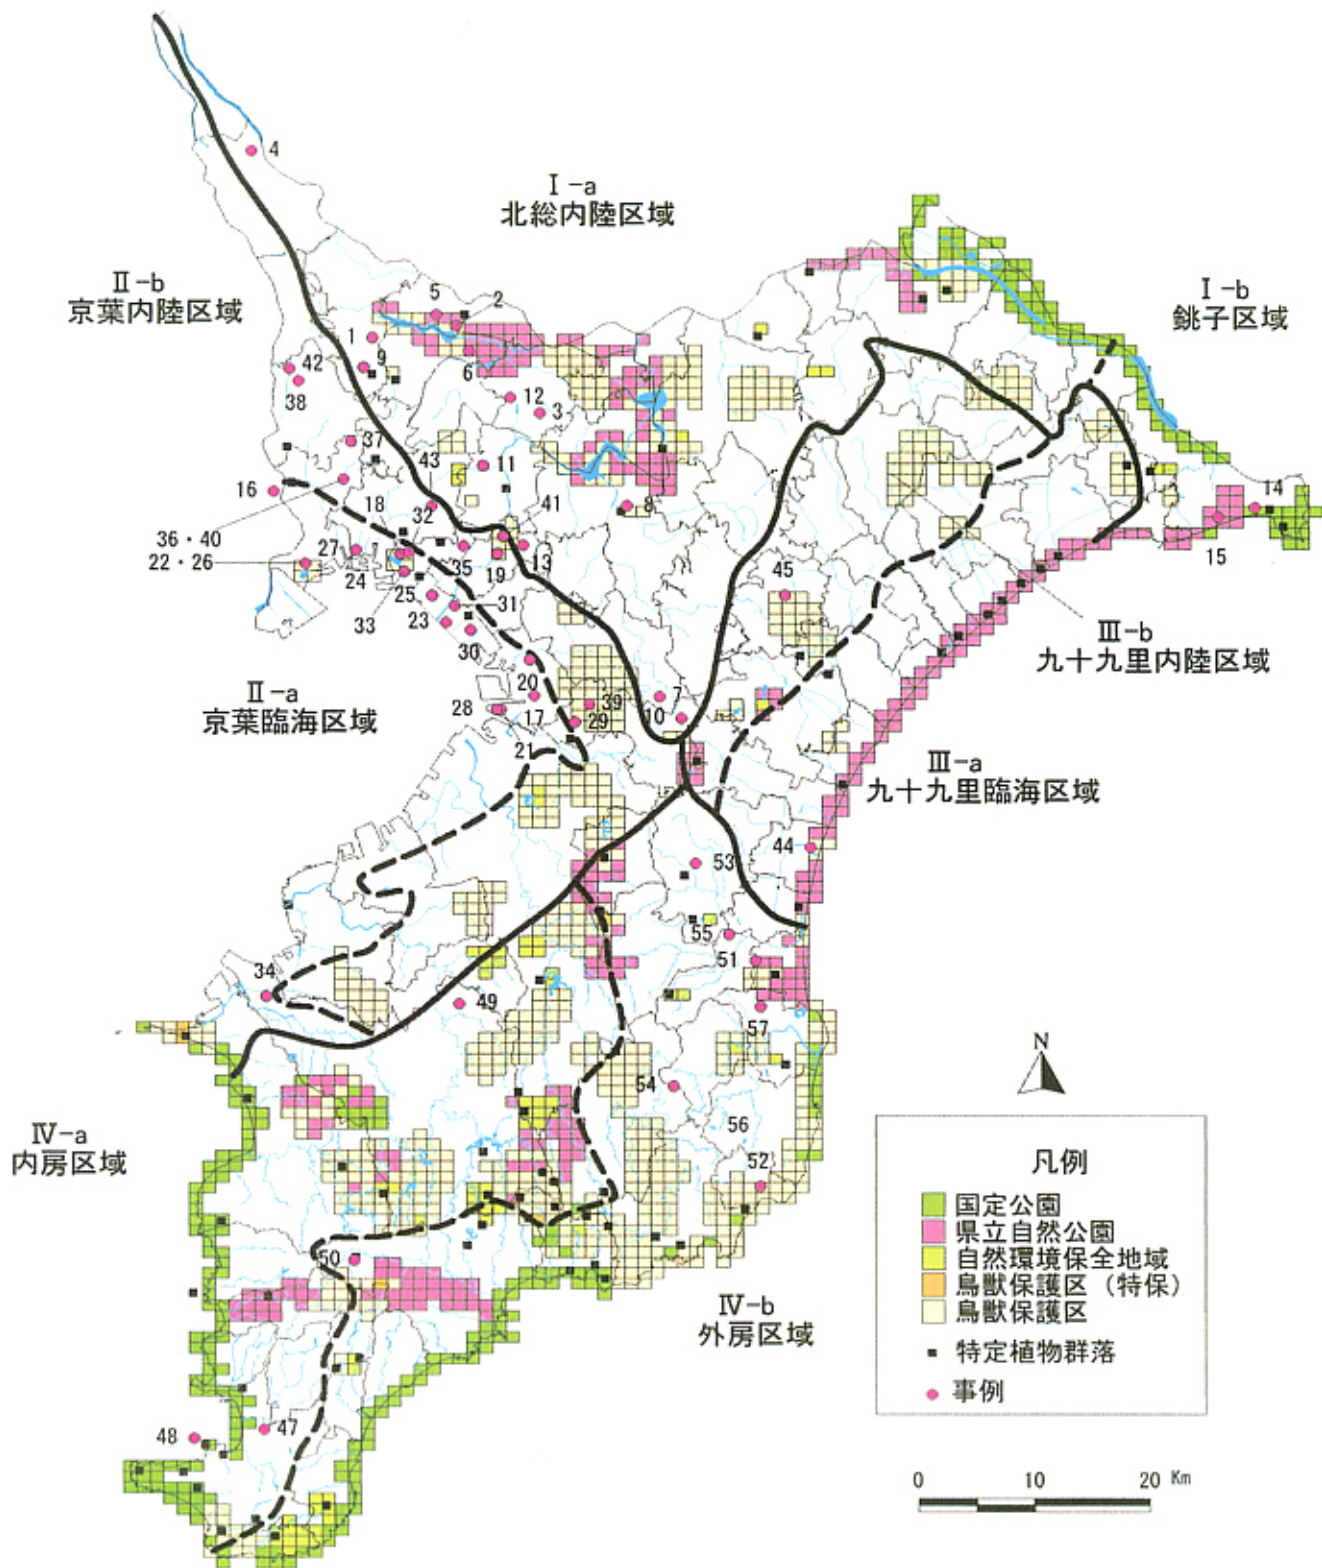

区域・サブ区域設定図

千葉県 事例一覧

千葉県 事例一覧

NO	県区分	主体		立地タイプ	市町村	事例
1	I-a	行政		農耕地	柏市	名戸ヶ浦水ビオトープ整備(整備中)
2	I-a	行政		農耕地	我孫子市	谷津ミュージアム構想(策定中)
3	I-a	行政		農耕地	印西市	里山保全・活用事業(策定中)
4	I-a	行政		河川	野田市	かんがい排水事業(一般型、県営)東葛北部地区
5	I-a	行政		湖沼	我孫子市	県単 都市河川再生対策事業・手賀沼ビオトープ整備事業
6	I-a	行政		湖沼	沼南町	ギンヤンマ・カワセミ保全整備事業
7	I-a	行政		公園	千葉市	泉自然公園
8	I-a	行政		公園	佐倉市	佐倉ビオトープ創出事業
9	I-a	行政		公園	柏市	増尾城址総合公園整備工事(策定中)
10	I-a		民間	農耕地	千葉市	ちば・谷津田フォーラム
11	I-a		民間	農耕地	八千代市	「ほたるの里づくり」実行委員会
12	I-a		学校	学校	印西市	印西市立小倉台小学校
13	I-a		学校	学校	千葉市	千葉市立横戸小学校
14	I-b		民間	海岸	銚子市	銚子自然保護協会
15	I-b		民間	海岸	銚子市	銚子・自然を楽しむ会
16	II-a	行政		河川	市川市	特定構造物改築事業(行徳可動堰)
17	II-a	行政		河川	千葉市	二級河川生実川都市基盤河川改修事業
18	II-a	行政		干潟	習志野市	習志野(干潟)地区緩衝緑地整備事業・谷津干潟公園
19	II-a	行政		公園	千葉市	花鳥公園溪流水系ゾーン整備
20	II-a	行政		その他(博物館)	千葉市	県立都市公園整備事業・千葉県立中央博物館生態園整備事業
21	II-a	行政		その他(埋立地)	千葉市	コアジサシ繁殖地整備事業(整備中)
22	II-a	行政		その他(埋立地)	市川市	行徳内陸性湿地整備事業・県単行徳内陸性湿地再整備事業
23	II-a	行政		その他(埋立地)	千葉市	花見川終末処理場内「トンボ池」
24	II-a		民間	海岸	市川市	三番瀬環境市民センター
25	II-a		民間	公園	千葉市	幕張ベイタウンにエコパークをつくる会
26	II-a		民間	その他(埋立地)	市川市	行徳野鳥観察舎友の会
27	II-a		民間	その他(埋立地)	千葉市	櫛クボタ船橋工場
28	II-a		民間	その他(埋立地)	千葉市	東京電力火力発電所
29	II-a		学校	学校	千葉市	千葉市立扇田小学校
30	II-a		学校	学校	千葉市	千葉市立幸町第二小学校
31	II-a		学校	学校	千葉市	千葉市立稲毛第二小学校
32	II-a		学校	学校	習志野市	習志野市立谷津南小学校
33	II-a		学校	学校	習志野市	習志野市立秋津小学校
34	II-a		学校	学校	君津市	君津市立大和田小学校
35	II-b	行政		農耕地	習志野市	実羽自然保護地区ビオトープ構築事業(策定中)
36	II-b	行政		湖沼	市川市	大柏川第一調整池整備事業(整備中)
37	II-b	行政		農耕地	市川市	大町自然観察園
38	II-b		民間	樹林地	松戸市	関さんの森を育む会
39	II-b		民間	農耕地	千葉市	プロジェクトとけ「谷津田創り隊」
40	II-b		民間	その他(調整地)	市川市	市川緑の市民フォーラム
41	II-b		学校	学校	千葉市	千葉市立花見川第四小学校(敷地外のビオトープ作り)
42	II-b		学校	学校	松戸市	県立小金高校
43	II-b		学校	学校	船橋市	県立船橋芝山高校
44	III-a		民間	海岸	白子町	九十九里の自然を守る会
45	III-b		民間	樹林地	山武町	山武に雑木林を作る会
46	III-b		民間	農耕地	八日市場市	千葉県の野生生物を考える会 (私獲防止から活動フィールドは非公開)
47	IV-a	行政		河川	館山市	二級河川平久里川水系滝川広域河川改修事業
48	IV-a		民間	海岸	館山市	沖ノ島サンゴを見守る会
49	IV-a		学校	学校	市原市	市原市立牛久小学校
50	IV-b	行政		農耕地	鴨川市	鴨川市リフレッシュビレッジ事業
51	IV-b	行政		農耕地	一宮町・睦沢町	農村振興総合整備事業(地域環境整備)
52	IV-b	行政		農耕地	御宿町	ミヤコタナゴ生息地環境整備委託事業
53	IV-b	行政		河川	茂原市	緊急地方道路整備事業
54	IV-b	行政		その他(自然とのふれあい施設)	夷隅町・大原町・岬町	いすみ環境と文化のさと
55	IV-b		民間	農耕地	睦沢町	かずさ緑の会
56	IV-b		民間	海岸	夷隅町	夷隅都市自然を守る会
57	IV-b		学校	学校	岬町	岬町立古沢小学校